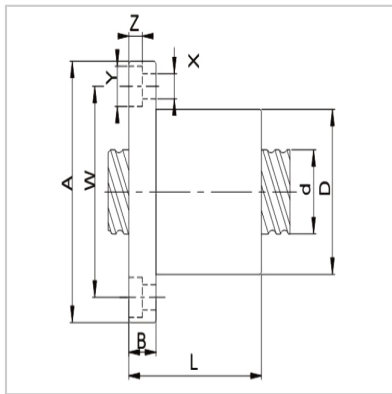

Ball screw and nut seat

Cold rolled screw series type SFNI-SFNI1605-4SFNI1605-4SFNI1605-4

Bearing number : SFNI1605-4

Shaft diamete : 16

Lead the way : 5

Bead diameter : 3.175

Nut size :

D : 30

A : 49

B : 10

L : 45

W : 39

H : 34

X : 4.5

Y : 8

Z : 4.5

Q : M6*1

n : 4

Load ratings (kgf) :

Ca : 919

Coa : 1789

Rigid (kgf/ μ m) : 21

: