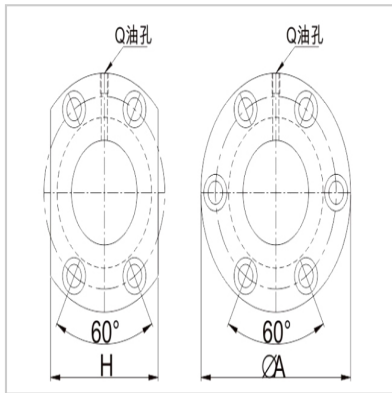

Ball screw and nut seat

Cold rolled screw series type SFNI-SFNI1605-4SFNI1605-4SFNI1605-4

Bearing number : SFNI1605-4

Shaft diamete : 16

Lead the way : 5

Bead diameter : 3.175

Nut size :

D : 30

A : 49

B : 10

L : 45

W : 39

H : 34

X : 4.5

Y : 8

Z : 4.5

Q : M6*1

n : 4

Load ratings (kgf) :

Ca : 919

Coa : 1789

Rigid (kgf/ μ m) : 21

: