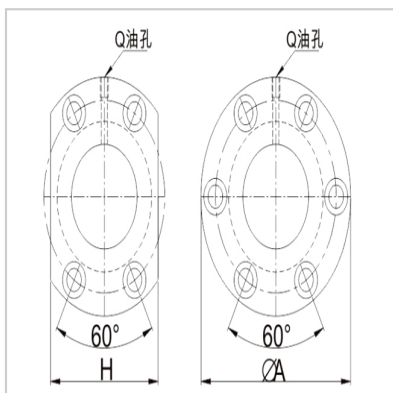

Ball screw and nut seat

Cold rolled screw series type SFNI-SFNI6310-4SFNI6310-4SFNI6310-4

Bearing number : SFNI6310-4

Shaft diamete : 63

Lead the way : 10

Bead diameter : 6.35

Nut size :

D : 85

A : 131

B : 22

L : 93

W : 107

H : 95

X : 14

Y : 20

Z : 13

Q : M8\*1

n : 4

Load ratings (kgf) :

Ca : 4815

Coa : 16576

Rigid (kgf/  $\mu$  m) : 76

: