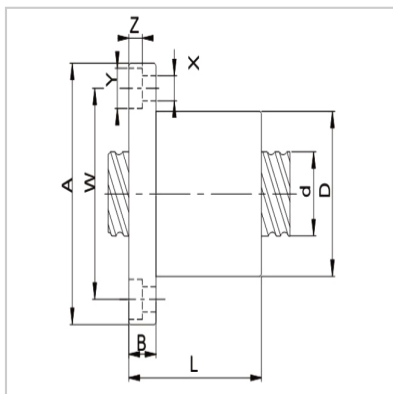

Ball screw and nut seat

Cold rolled screw series type SFNI-SFNI6310-4SFNI6310-4SFNI6310-4

Bearing number : SFNI6310-4

Shaft diamete : 63

Lead the way : 10

Bead diameter : 6.35

Nut size :

D : 85

Q : M8\*1

n : 4

Load ratings (kgf) :

Ca : 4815

Coa : 16576

Rigid (kgf/  $\mu$  m) : 76

: