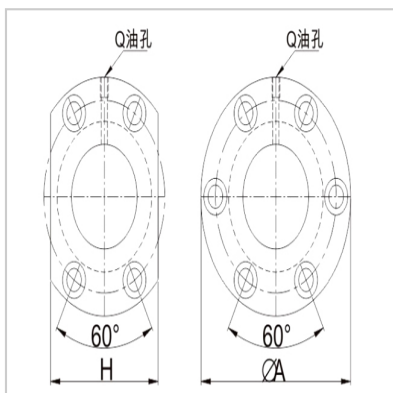

Ball screw and nut seat

Cold rolled screw series type SFNI-SFNI2505-4SFNI2505-4SFNI2505-4

Bearing number :	SFNI2505-4
Shaft diamete :	25
Lead the way :	5
Bead diameter :	3.175

Nut size :

D :	40
A :	63
B :	11
L :	51
W :	51
H :	46
X :	5.5
Y :	9.5
Z :	5.5
Q :	M8*1
n :	4

Load ratings (kgf) :

Ca :	1137
Coa :	2830
Rigid (kgf/ μ m) :	30

: