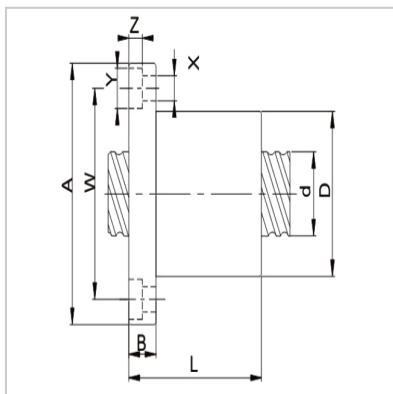

Ball screw and nut seat

Cold rolled screw series type SFNI-SFNI2505-4SFNI2505-4SFNI2505-4

Bearing number :	SFNI2505-4
Shaft diamete :	25
Lead the way :	5
Bead diameter :	3.175

Nut size :

D :	40
A :	63
B :	11
L :	51
W :	51
H :	46
X :	5.5
Y :	9.5
Z :	5.5
Q :	M8*1
n :	4

Load ratings (kgf) :

Ca :	1137
Coa :	2830
Rigid (kgf/ μ m) :	30

: