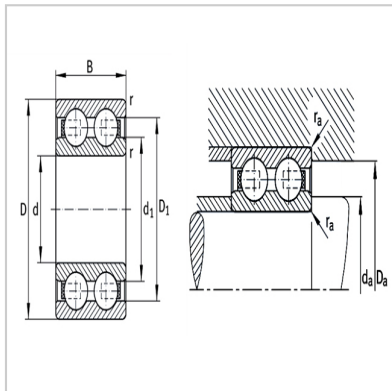

Deep groove ball bearing

Double row-4203-B-TVH

Bearing number : 4203-B-TVH

Weight (m) kg : 0.098

Size (mm) :

d : 17

D : 40

B : 16

rmin : 0.6

D<sub>1</sub> : 33.2

d<sub>1</sub> : 24

Installation size (mm) :

d<sub>a</sub>min : 21.2

D<sub>a</sub>max : 35.8

r<sub>a</sub> max : 0.6

Basic rated load (N) :